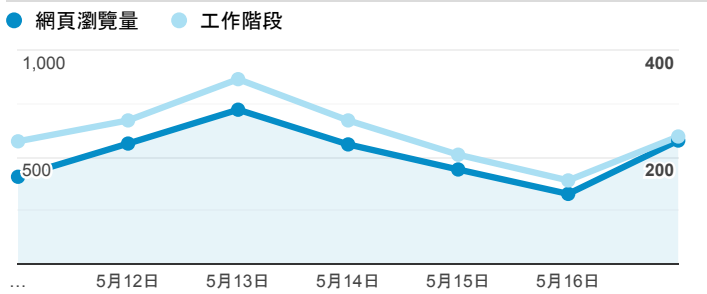

報表02_流量

2020年5月11日 - 2020年5月17日

所有使用者
100.00% 個工作階段

瀏覽量和平均網頁停留時間

瀏覽量和造訪

瀏覽量和不重複瀏覽量

造訪和瀏覽量 (依 來源/媒介 分組)

來源/媒介	工作階段	網頁瀏覽量
google / organic	713	1,344
(direct) / (none)	703	1,703
tku.edu.tw / referral	203	396
iclass.tku.edu.tw / referral	24	42
ee.tku.edu.tw / referral	12	15
it.tku.edu.tw / referral	7	11
tw.search.yahoo.com / referral	7	11
baidu.com / referral	6	6
enroll.tku.edu.tw / referral	6	19
com.google.android.gm / referral	5	11

造訪和新造訪率 (依 服務供應商 分組)

服務供應商	工作階段	網頁瀏覽量
(not set)	1,708	3,591

造訪和瀏覽量 (依 分享網址 分組)

分享網址	工作階段	網頁瀏覽量
eportfolio.tku.edu.tw/	959	2,004
eportfolio.tku.edu.tw/index_detail.aspx?category=17&rv=3	61	90
sso.tku.edu.tw/ePortfolio/ilifeStu.cshhtml?ln=zh_TW	42	116
eportfolio.tku.edu.tw/index_detail.aspx?category=10&rv=3	40	73
sso.tku.edu.tw/ePortfolio/index.aspx	39	107
sso.tku.edu.tw/ePortfolio/ilifeLib.cshhtml?ln=zh_TW	26	66
eportfolio.tku.edu.tw/index_detail.aspx?category=50&rv=3	22	30
eportfolio.tku.edu.tw/index_detail.aspx?category=10&pg=5&rv=3	21	28
eportfolio.tku.edu.tw/index_detail.aspx?category=23&rv=3	21	25
eportfolio.tku.edu.tw/index_detail.aspx?category=50&pg=7&rv=3	17	38