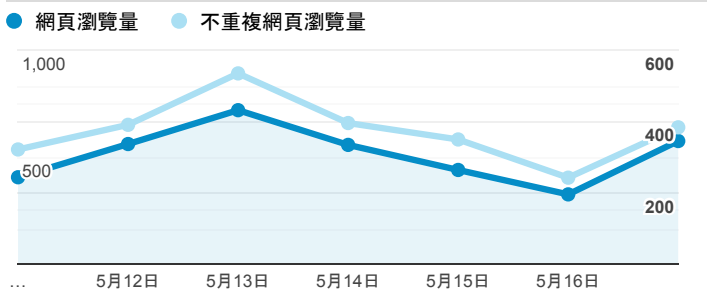

報表02_流量

2020年5月11日 - 2020年5月17日

所有使用者
100.00% 個工作階段

瀏覽量和平均網頁停留時間

瀏覽量和造訪

瀏覽量和不重複瀏覽量

造訪和瀏覽量 (依 來源/媒介 分組)

來源/媒介	工作階段	網頁瀏覽量
google / organic	713	1,344
(direct) / (none)	703	1,703
tku.edu.tw / referral	203	396
iclass.tku.edu.tw / referral	24	42
ee.tku.edu.tw / referral	12	15
it.tku.edu.tw / referral	7	11
tw.search.yahoo.com / referral	7	11
baidu.com / referral	6	6
enroll.tku.edu.tw / referral	6	19
com.google.android.gm / referral	5	11

造訪和新造訪率 (依 服務供應商 分組)

服務供應商	工作階段	網頁瀏覽量
(not set)	1,708	3,591

造訪和瀏覽量 (依 分享網址 分組)

分享網址	工作階段	網頁瀏覽量
eportfolio.tku.edu.tw/	959	2,004
eportfolio.tku.edu.tw/index_detail.aspx?category=17&rv=3	61	90
sso.tku.edu.tw/ePortfolio/ilifeStu.cshhtml?ln=zh_TW	42	116
eportfolio.tku.edu.tw/index_detail.aspx?category=10&rv=3	40	73
sso.tku.edu.tw/ePortfolio/index.aspx	39	107
sso.tku.edu.tw/ePortfolio/ilifeLib.cshhtml?ln=zh_TW	26	66
eportfolio.tku.edu.tw/index_detail.aspx?category=50&rv=3	22	30
eportfolio.tku.edu.tw/index_detail.aspx?category=10&pg=5&rv=3	21	28
eportfolio.tku.edu.tw/index_detail.aspx?category=23&rv=3	21	25
eportfolio.tku.edu.tw/index_detail.aspx?category=50&pg=7&rv=3	17	38

造訪和瀏覽量 (依 社交網路 分組)

社交網路	工作階段	網頁瀏覽量
目前沒有資料。		

造訪和瀏覽量 (依 到達網頁 分組)

到達網頁	工作階段	網頁瀏覽量
/	165	384
/index_detail.aspx?srv=3&category=17	57	82
/index_detail.aspx?srv=3&category=10	40	73
/index_detail.aspx?srv=3&category=10&pg=5	21	28
/index_detail.aspx?srv=3&category=23	21	25
/index_detail.aspx?srv=3&category=50	19	27
/index_detail.aspx?srv=3&category=50&pg=7	17	38
/index_detail.aspx?srv=3&category=14	15	20
/index_detail.aspx?srv=3&category=26	14	27
/index_detail.cshhtml?srv=3&category=14	12	37