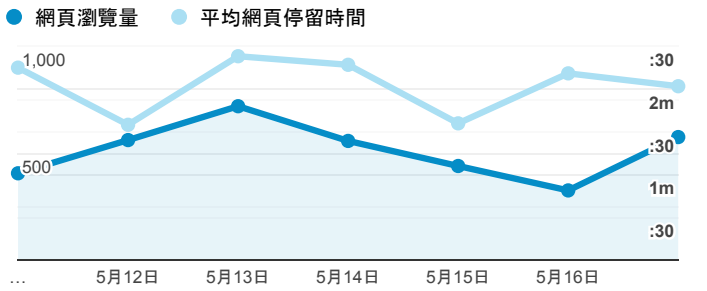

報表02_流量

2020年5月11日 - 2020年5月17日

所有使用者
100.00% 個工作階段

瀏覽量和平均網頁停留時間

瀏覽量和造訪

瀏覽量和不重複瀏覽量

造訪和瀏覽量 (依 來源/媒介 分組)

來源/媒介	工作階段	網頁瀏覽量
google / organic	713	1,344
(direct) / (none)	703	1,703
tku.edu.tw / referral	203	396
iclass.tku.edu.tw / referral	24	42
ee.tku.edu.tw / referral	12	15
it.tku.edu.tw / referral	7	11
tw.search.yahoo.com / referral	7	11
baidu.com / referral	6	6
enroll.tku.edu.tw / referral	6	19
com.google.android.gm / referral	5	11

造訪和新造訪率 (依 服務供應商 分組)

服務供應商	工作階段	網頁瀏覽量
(not set)	1,708	3,591

造訪和瀏覽量 (依 分享網址 分組)

分享網址	工作階段	網頁瀏覽量
eportfolio.tku.edu.tw/	959	2,004
eportfolio.tku.edu.tw/index_detail.aspx?category=17&rv=3	61	90
sso.tku.edu.tw/ePortfolio/ilifeStu.cshhtml?ln=zh_TW	42	116
eportfolio.tku.edu.tw/index_detail.aspx?category=10&rv=3	40	73
sso.tku.edu.tw/ePortfolio/index.aspx	39	107
sso.tku.edu.tw/ePortfolio/ilifeLib.cshhtml?ln=zh_TW	26	66
eportfolio.tku.edu.tw/index_detail.aspx?category=50&rv=3	22	30
eportfolio.tku.edu.tw/index_detail.aspx?category=10&pg=5&rv=3	21	28
eportfolio.tku.edu.tw/index_detail.aspx?category=23&rv=3	21	25
eportfolio.tku.edu.tw/index_detail.aspx?category=50&pg=7&rv=3	17	38